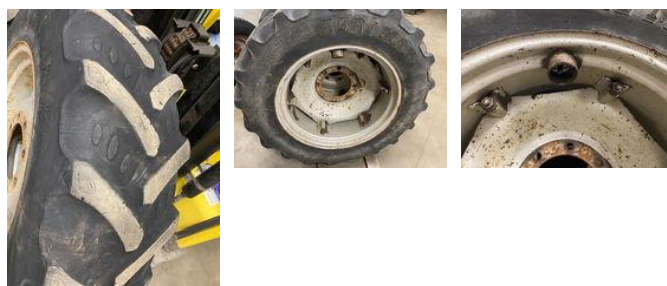

CONTRATEC

Tractors, Machinery & Parts

Case IH 12w x 28 verstelbare velgen ZF steek 221/275/8 met BKT 12.4-28, 320/85R28

Allgemeine Merkmale

Marke	Case IH
Unterkategorie	Andere landwirtschaftliche Teile
Zustand	Gebraucht

Case IH 12w x 28 verstelbare velgen ZF steek 221/275/8 met
BKT 12.4-28, 320/85R28

Zubehör