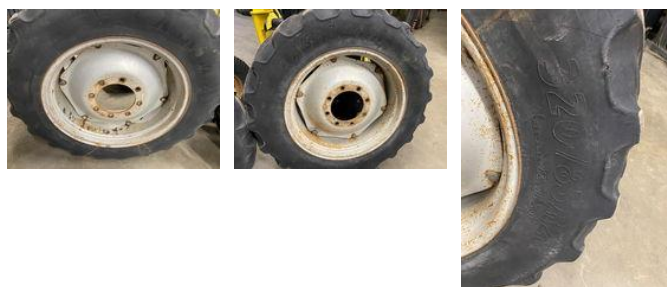

CONTRATEC

Tractors, Machinery & Parts

Case IH 12w x 28 verstelbare velgen ZF steek 221/275/8 met BKT 12.4-28, 320/85R28

Allgemeine Merkmale

Marke	Case IH
Unterkategorie	Andere landwirtschaftliche Teile
Zustand	Gebraucht

Case IH 12w x 28 verstelbare velgen ZF steek 221/275/8 met
BKT 12.4-28, 320/85R28

Zubehör