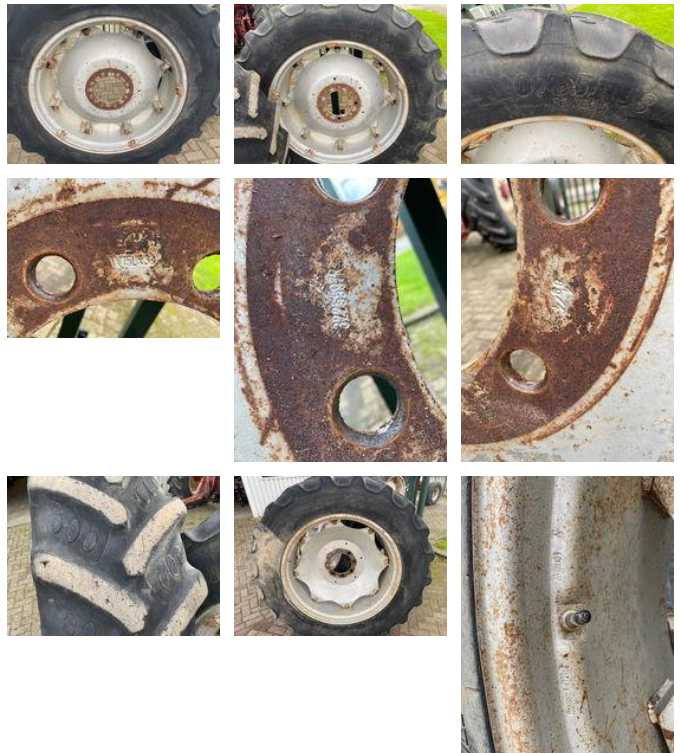

Case IH 15w x 38 velgen verstelbaar ZF 8 gaats steek, 221/275/8

Allgemeine Merkmale

Marke	Case IH
Unterkategorie	Andere landwirtschaftliche Teile
Zustand	Gebraucht

Case IH 15w x 38 velgen verstelbaar ZF 8 gaats steek, 221/275/8