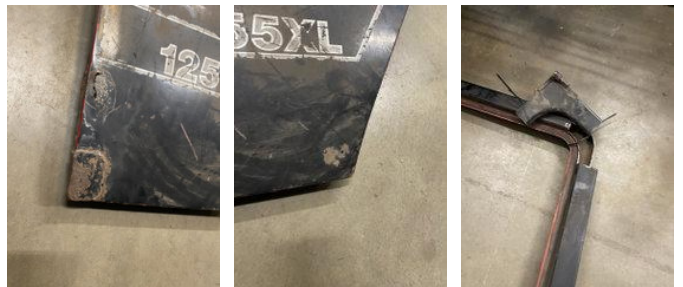

CONTRATEC

Tractors, Machinery & Parts

Case IH linker XL deur, linkse deur XL cabine

Allgemeine Merkmale

Marke	Case IH
Unterkategorie	Andere landwirtschaftliche Teile
Baujahr	1983
Zustand	Gebraucht

Case IH linker XL deur, linkse deur XL cabine