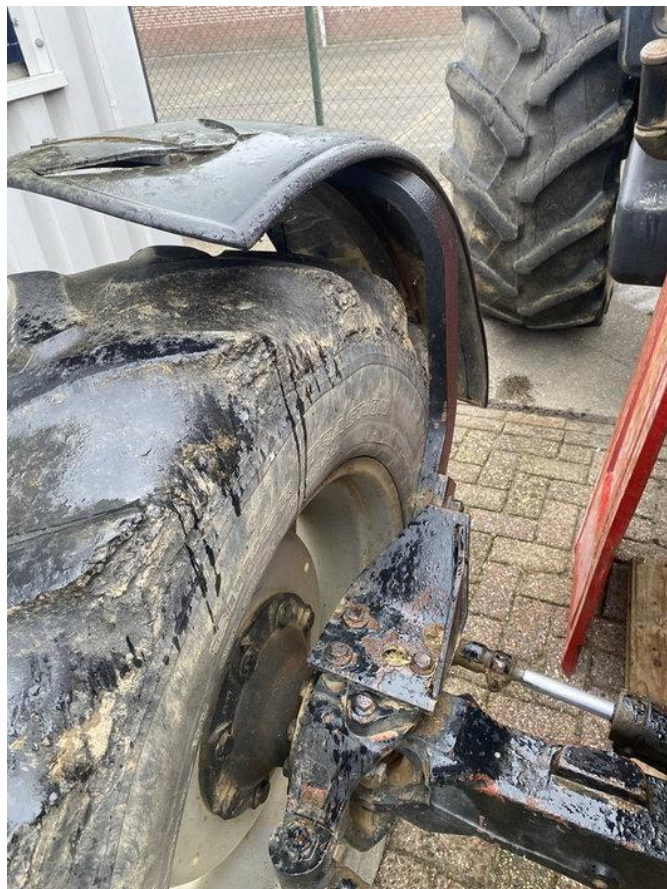

CONTRATEC

Tractors, Machinery & Parts

Case IH originele voorspatbord steunen, voorspatborden 1255XL en 1455XL

Allgemeine Merkmale

Marke	Case IH
Unterkategorie	Andere landwirtschaftliche Teile
Zustand	Gebraucht