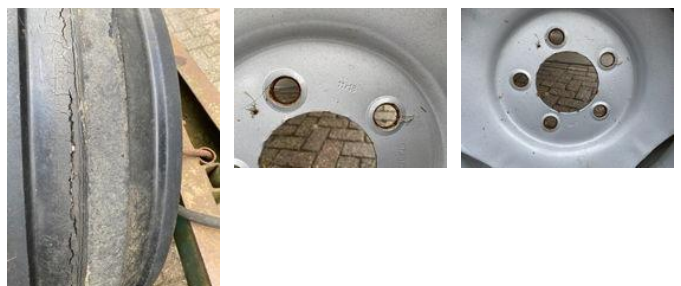

## Case IH set velgen 11w x 18 met slechte 12.5-18 banden, 2wd Case IH en International 5 gaats

### Allgemeine Merkmale

Marke	Case IH
Unterkategorie	Landwirtschaftliche Räder und Reifen
Zustand	Gebraucht

Case IH set velgen 11w x 18 met slechte 12.5-18 banden, 2wd  
Case IH en International 5 gaats