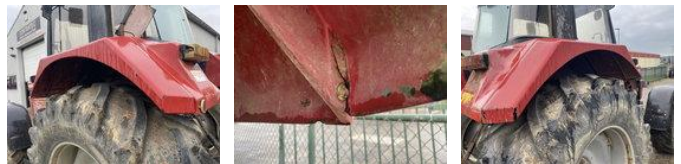

Case IH spatbordverbreeders 1255XL / 1455XL, origineel set

Allgemeine Merkmale

Marke	Case IH
Unterkategorie	Andere landwirtschaftliche Teile
Zustand	Gebraucht

Case IH spatbordverbreeders 1255XL / 1455XL, origineel set