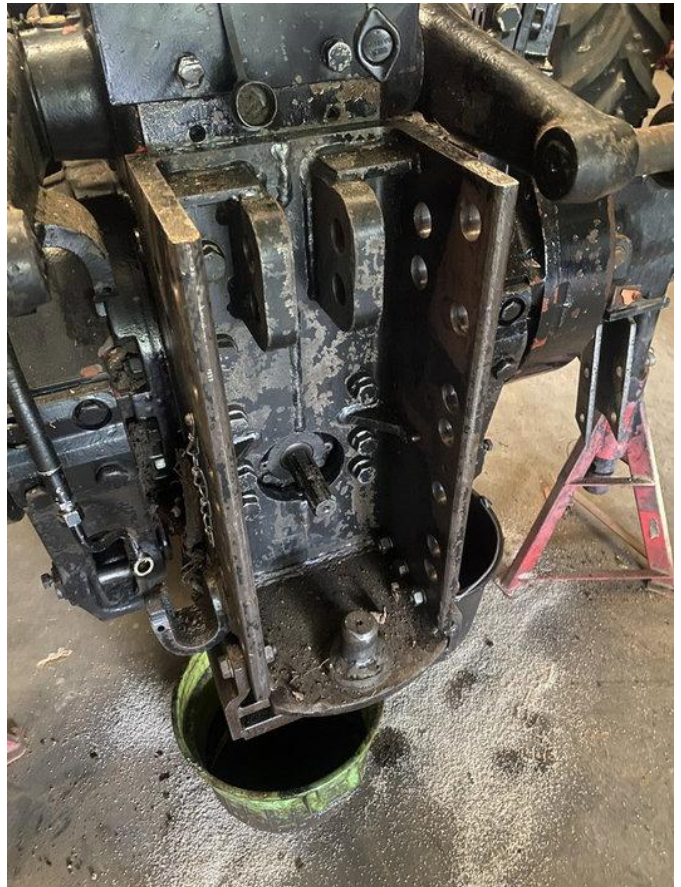

## Case IH trekhaak, kipperknobbel, kipperframe, kipperknobbelframe, piton fix 1255XL en 1455XL

### Allgemeine Merkmale

Marke	Case IH
Unterkategorie	Andere landwirtschaftliche Teile
Baujahr	1986
Zustand	Gebraucht

Case IH trekhaak, kipperknobbel, kipperframe,  
kipperknobbelframe, piton fix 1255XL en 1455XL