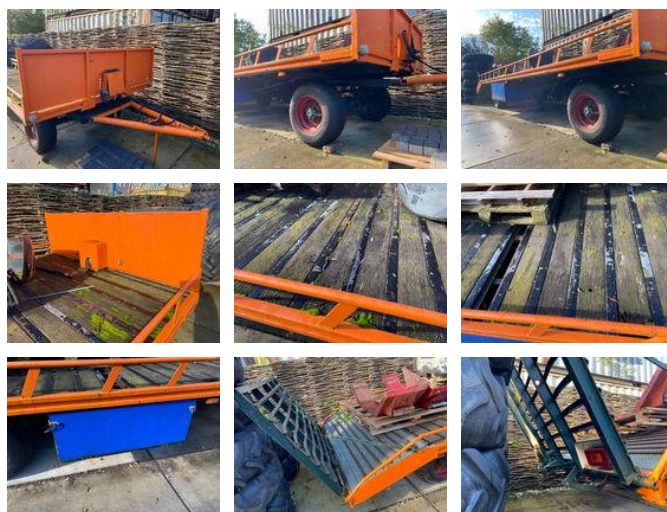

CONTRATEC

Tractors, Machinery & Parts

Diversen oprijwagen, machine transporter

Allgemeine Merkmale

Marke	Diversen
Unterkategorie	Andere landwirtschaftliche Teile
Zustand	Gebraucht

Diversen oprijwagen, machine transporter