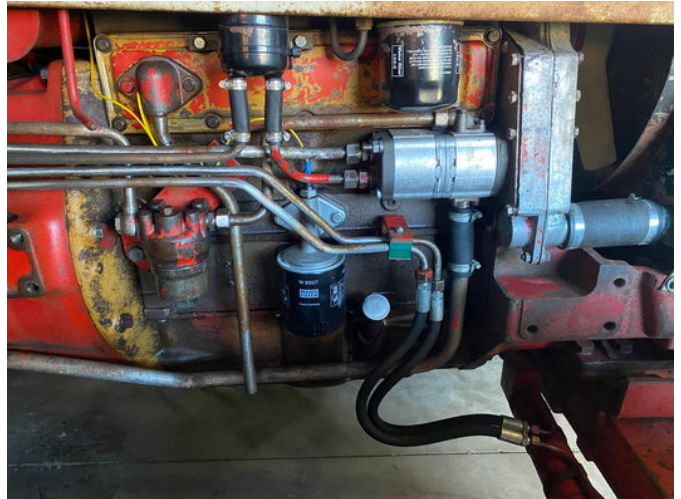

International 239DT motor, zeer goed lopend, gereviseerd en met nieuwe VE pomp

## Allgemeine Merkmale

Marke	International
Unterkategorie	Landwirtschaftlicher Motor
Zustand	Gebraucht

International 239DT motor, zeer goed lopend, gereviseerd en met nieuwe VE pomp

Zubehör