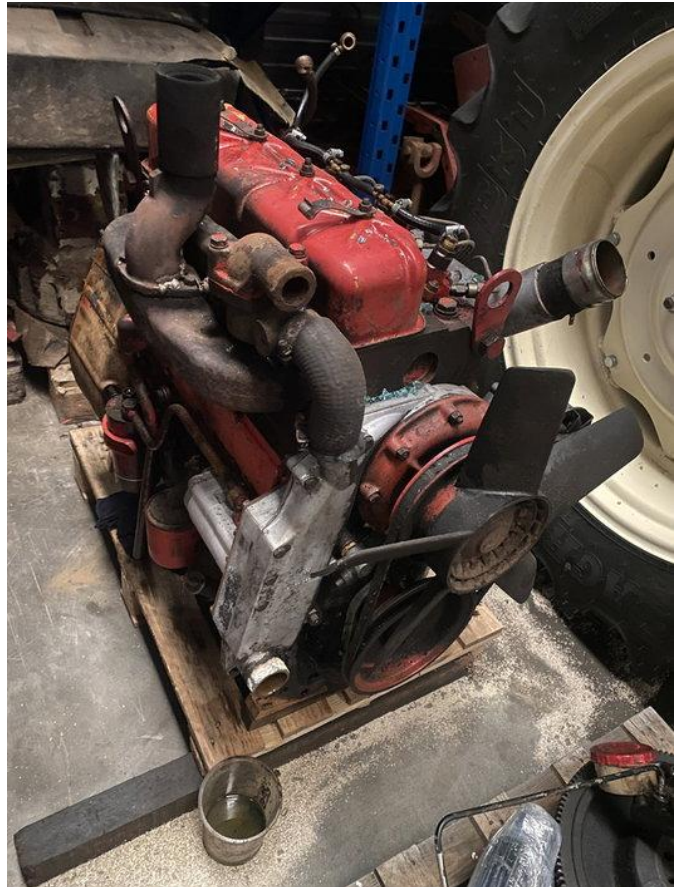

International 246D, D246, 246DT motor uit een 844

Allgemeine Merkmale

Marke	International
Unterkategorie	Andere landwirtschaftliche Teile
Baujahr	1975
Zustand	Gebraucht

International 246D, D246, 246DT motor uit een 844