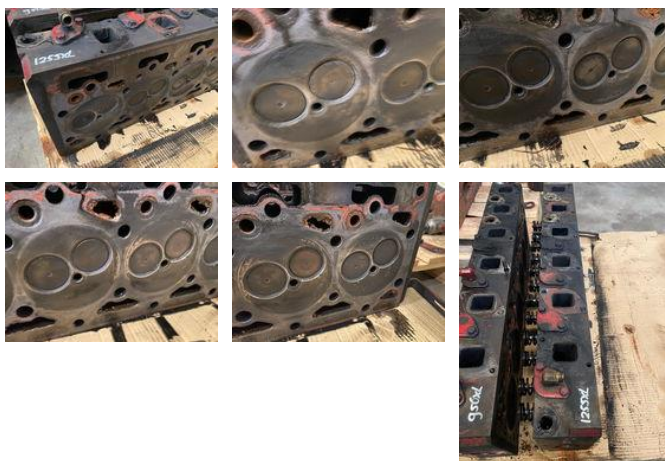

CONTRATEC

Tractors, Machinery & Parts

International cilinderkop van een 1255XL, 358TT

Allgemeine Merkmale

Marke	International
Unterkategorie	Landwirtschaftlicher Motor
Zustand	Gebraucht

International cilinderkop van een 1255XL, 358TT