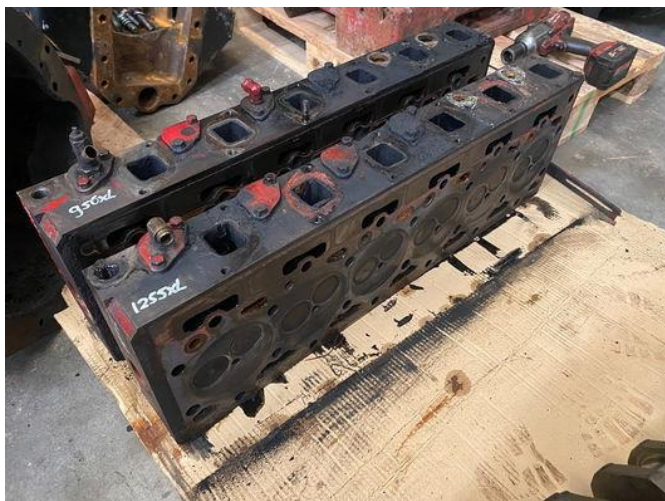

CONTRATEC

Tractors, Machinery & Parts

International cilinderkop van een 1255XL, 358TT

Allgemeine Merkmale

Marke	International
Unterkategorie	Landwirtschaftlicher Motor
Zustand	Gebraucht

International cilinderkop van een 1255XL, 358TT