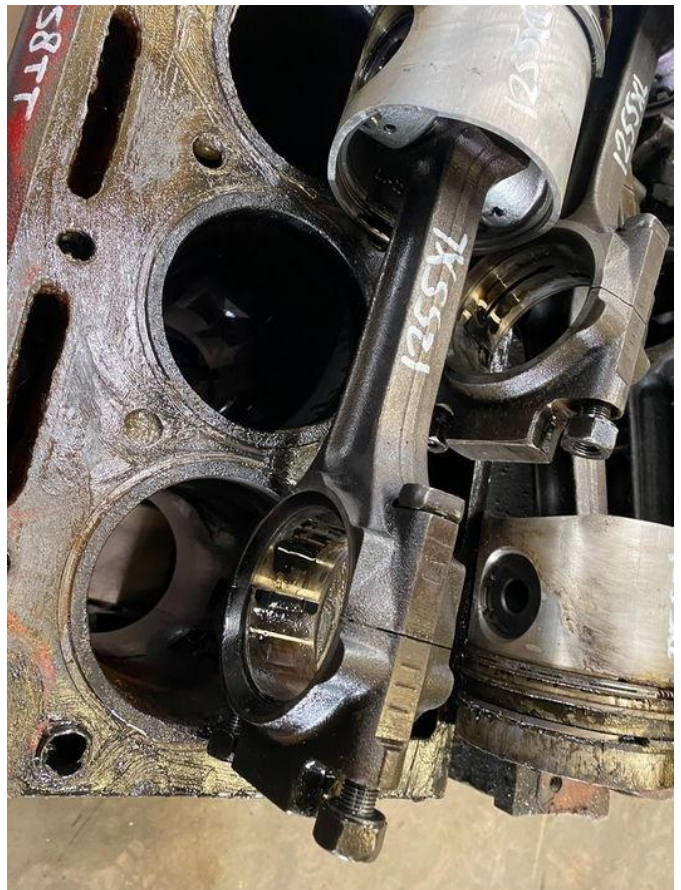

International drijfstangen van een 1255XL, 358TT

Allgemeine Merkmale

Marke	International
Unterkategorie	Landwirtschaftlicher Motor
Zustand	Gebraucht

International drijfstangen van een 1255XL, 358TT

Zubehör