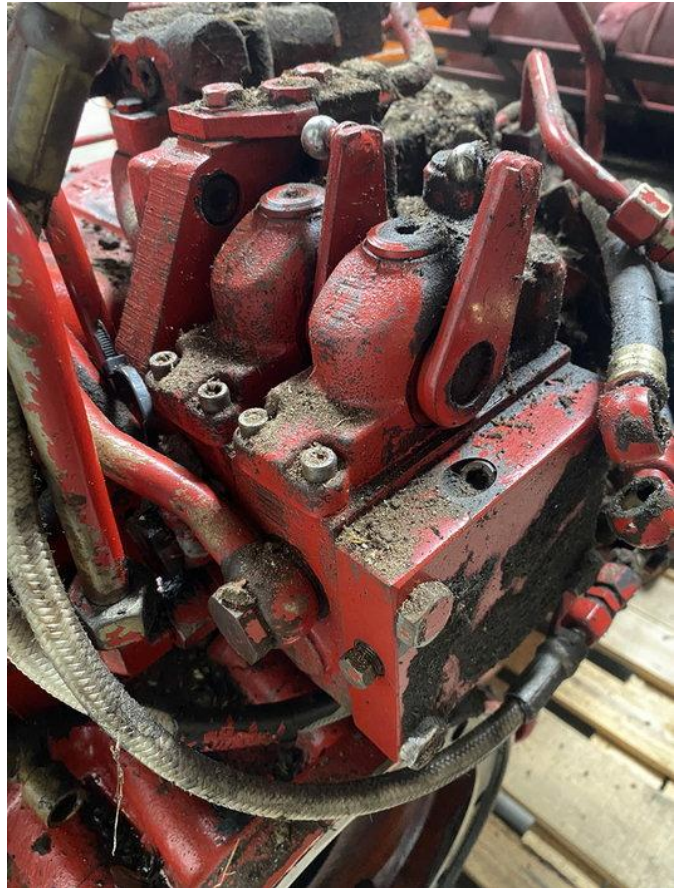

International dubbelwerkend en enkelwerkend ventiel van de rode modellen XL serie, oud type ventiel, 745XL, 845XL, 856XL, 956XL, 1056XL

Allgemeine Merkmale

Marke	International
Unterkategorie	Andere landwirtschaftliche Teile
Zustand	Gebraucht

International dubbelwerkend en enkelwerkend ventiel van de rode modellen XL serie, oud type ventiel, 745XL, 845XL, 856XL, 956XL, 1056XL

Zubehör