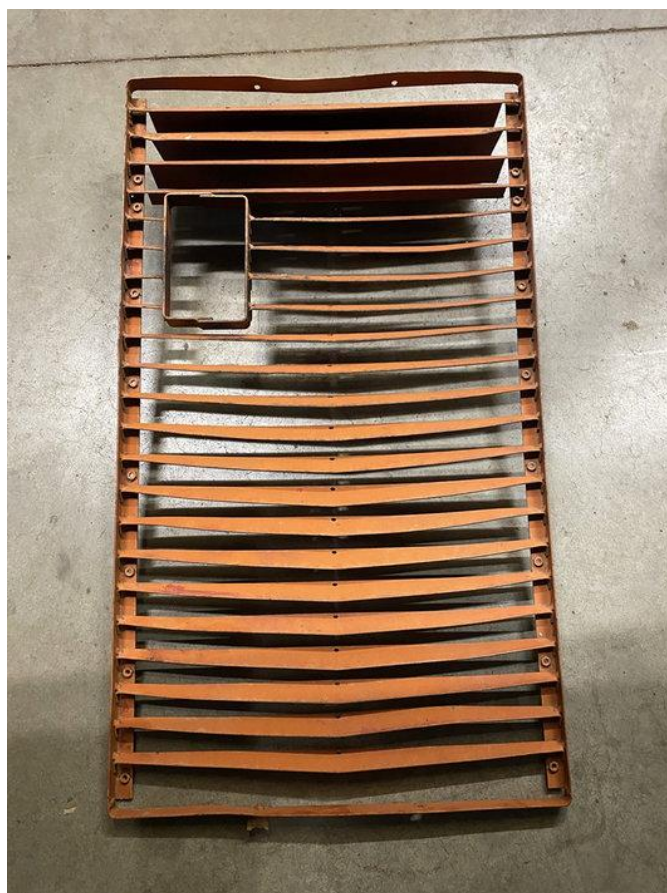

CONTRATEC

Tractors, Machinery & Parts

International lamellen rooster van motorkap 1255XL of 1455XL

Allgemeine Merkmale

Marke	International
Unterkategorie	Andere landwirtschaftliche Teile
Baujahr	1979
Zustand	Gebraucht

International lamellen rooster van motorkap 1255XL of 1455XL

Zubehör