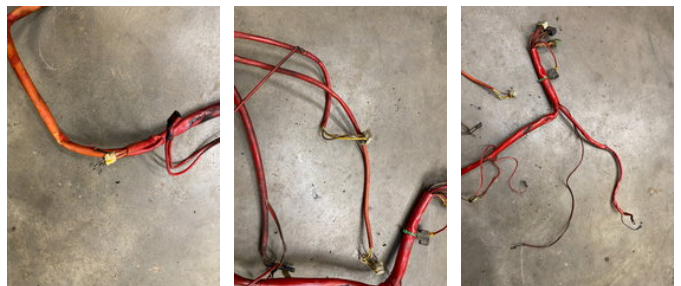

International motor kabelboom van een 845XL

Allgemeine Merkmale

Marke	International
Unterkategorie	Andere landwirtschaftliche Teile
Baujahr	1985
Zustand	Gebraucht

International motor kabelboom van een 845XL