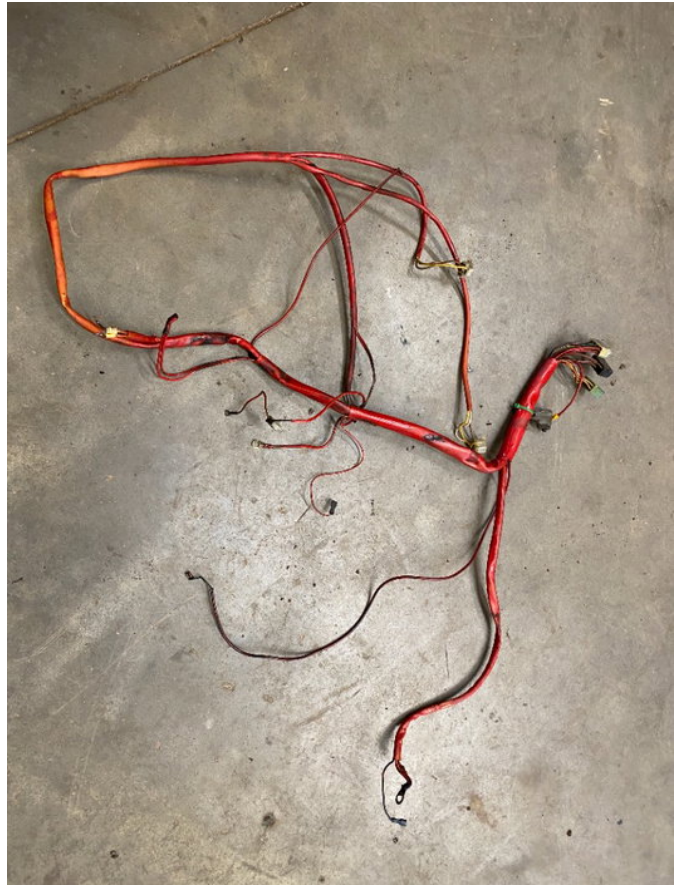

International motor kabelboom van een 845XL

Allgemeine Merkmale

Marke	International
Unterkategorie	Andere landwirtschaftliche Teile
Baujahr	1985
Zustand	Gebraucht

International motor kabelboom van een 845XL