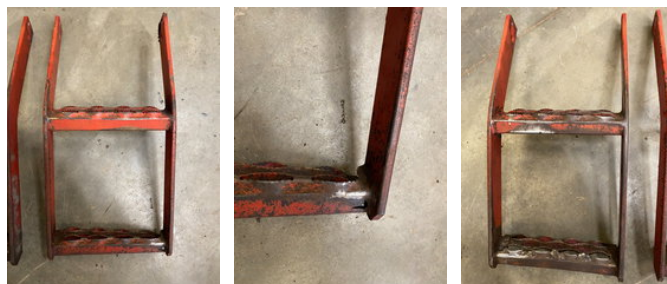

**CONTRATEC**

*Tractors, Machinery & Parts*

International set 4 cilinder XL cabine trappen, 845XL, 745XL

# Allgemeine Merkmale

Marke	International
Unterkategorie	Andere landwirtschaftliche Teile
Baujahr	1985
Zustand	Gebraucht

International set 4 cilinder XL cabine trappen, 845XL, 745XL

Zubehör