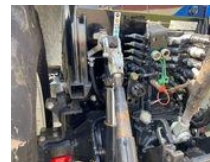

New Holland T6030 ELITE met fronthef en front pto

Allgemeine Merkmale

Marke	New Holland
Unterkategorie	Landwirtschaftlicher Traktor
Baujahr	2010
Abgelesene Betriebsstunden	7118
Zustand	Gebraucht
Kraftstoff	Diesel

New Holland T6030 ELITE met frontheif en front pto

Zubehör