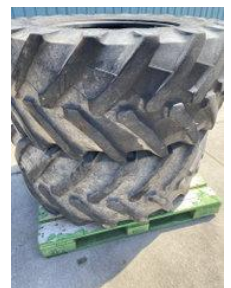

Trelleborg 540/65R28, set banden

Allgemeine Merkmale

Marke	Trelleborg
Unterkategorie	Andere landwirtschaftliche Teile
Zustand	Gebraucht

Trelleborg 540/65R28, set banden

Zubehör