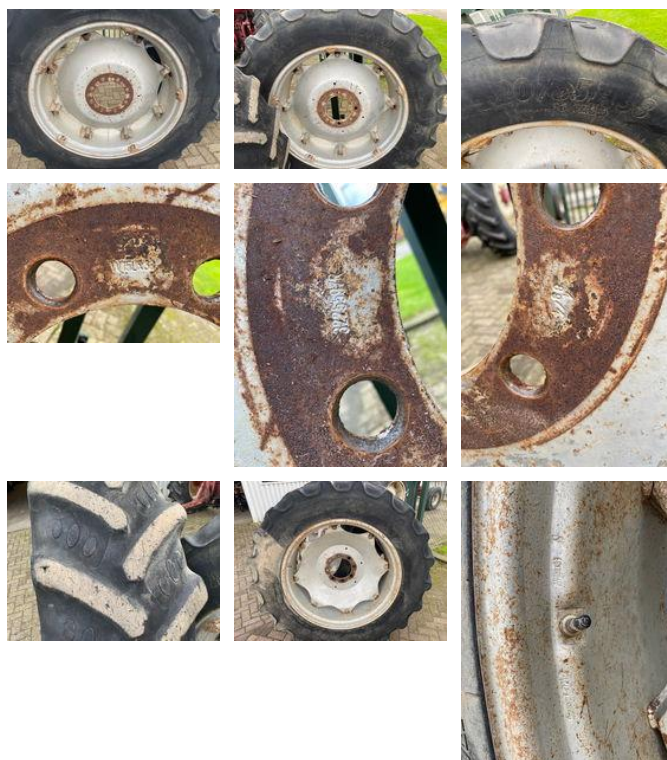

CONTRATEC

Tractors, Machinery & Parts

Case IH 15w x 38 velgen verstelbaar ZF 8 gaats steek, 221/275/8

General features

Brand	Case IH
Subcategory	Other agricultural parts
Condition	Used

Case IH 15w x 38 velgen verstelbaar ZF 8 gaats steek, 221/275/8