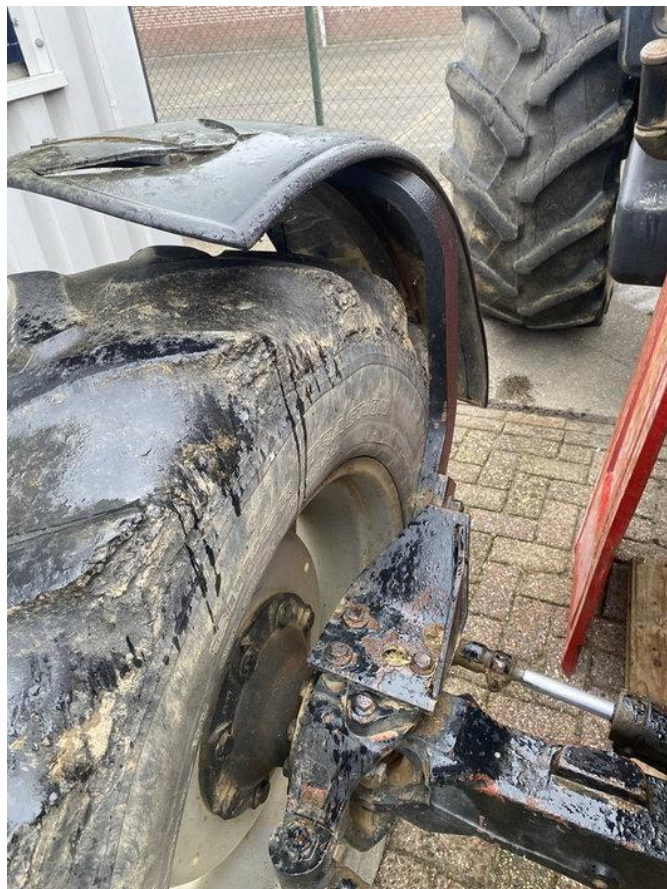

Case IH originele voorspatbord steunen, voorspatborden 1255XL en 1455XL

General features

Brand	Case IH
Subcategory	Other agricultural parts
Condition	Used