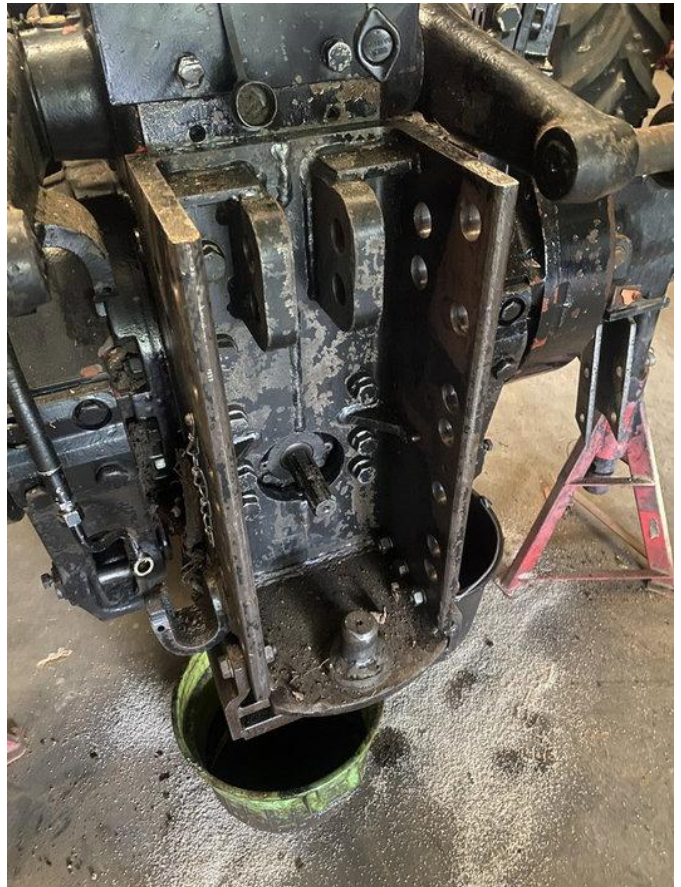

Case IH trekhaak, kipperknobbel, kipperframe, kipperknobbelframe, piton fix 1255XL en 1455XL

General features

Brand	Case IH
Subcategory	Other agricultural parts
Construction year	1986
Condition	Used

Case IH trekhaak, kipperknobbel, kipperframe,
kipperknobbelframe, piton fix 1255XL en 1455XL