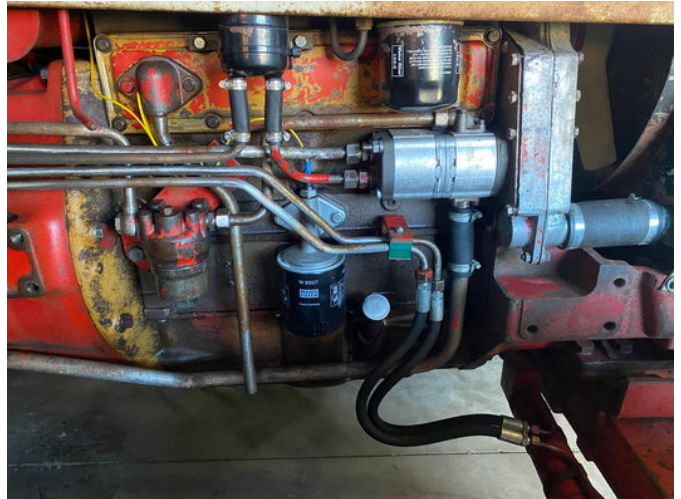

International 239DT motor, zeer goed lopend, gereviseerd en met nieuwe VE pomp

General features

Brand	International
Subcategory	Engine agricultural
Condition	Used

International 239DT motor, zeer goed lopend, gereviseerd en met nieuwe VE pomp