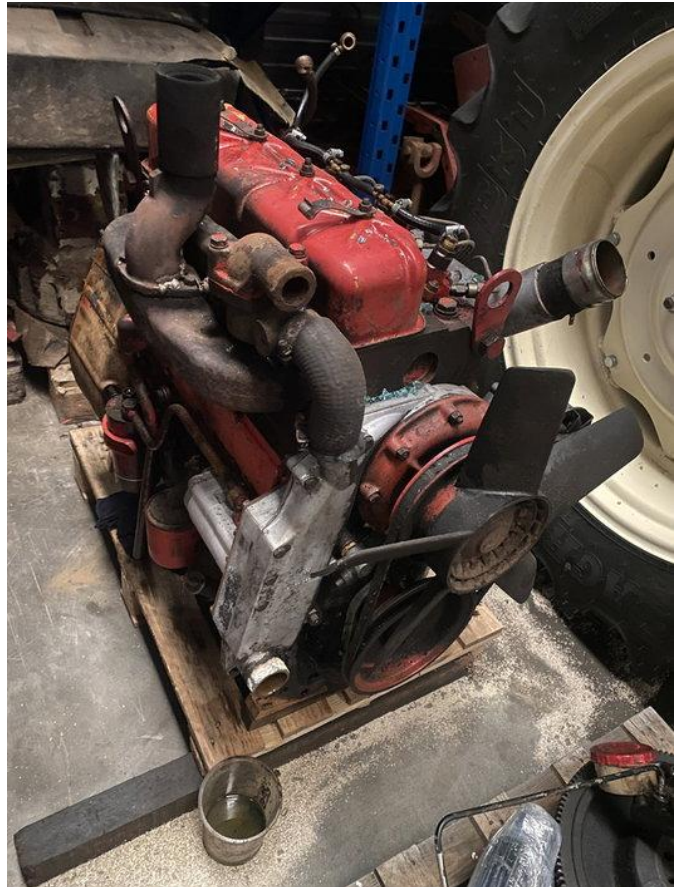

International 246D, D246, 246DT motor uit een 844

General features

Brand	International
Subcategory	Other agricultural parts
Construction year	1975
Condition	Used

International 246D, D246, 246DT motor uit een 844