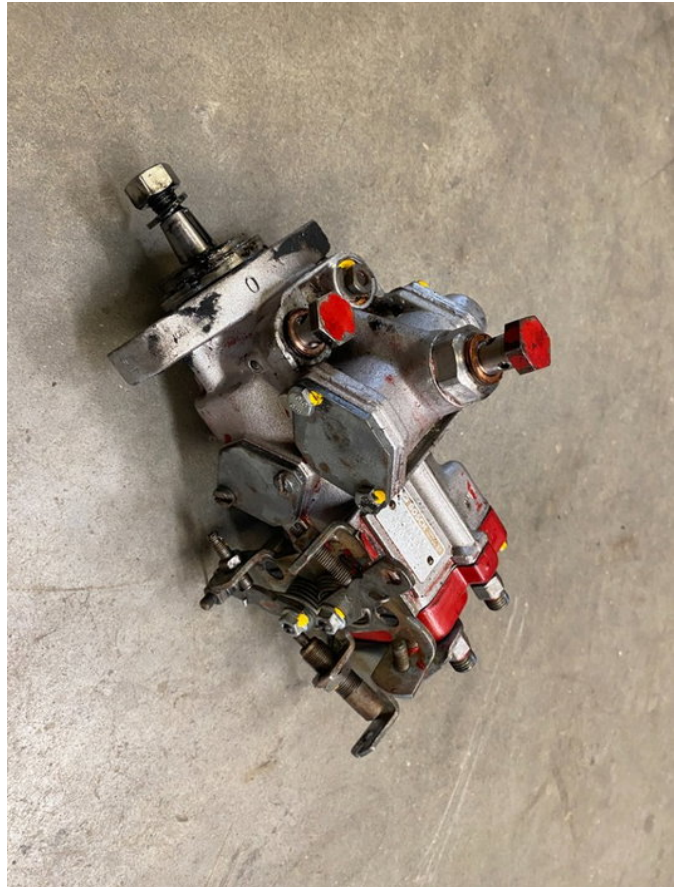

International Bosch brandstofpomp VA van een 845XL

General features

Brand	International
Subcategory	Engine agricultural
Construction year	1985
Condition	Used

International Bosch brandstofpomp VA van een 845XL