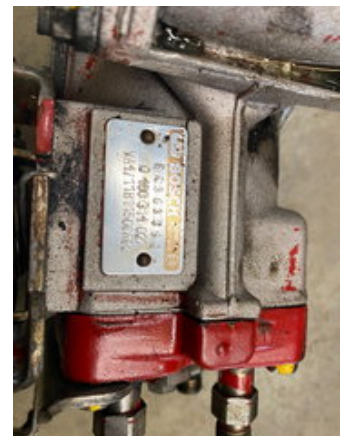

International Bosch brandstofpomp VA van een 845XL

General features

Brand	International
Subcategory	Engine agricultural
Construction year	1985
Condition	Used

International Bosch brandstofpomp VA van een 845XL