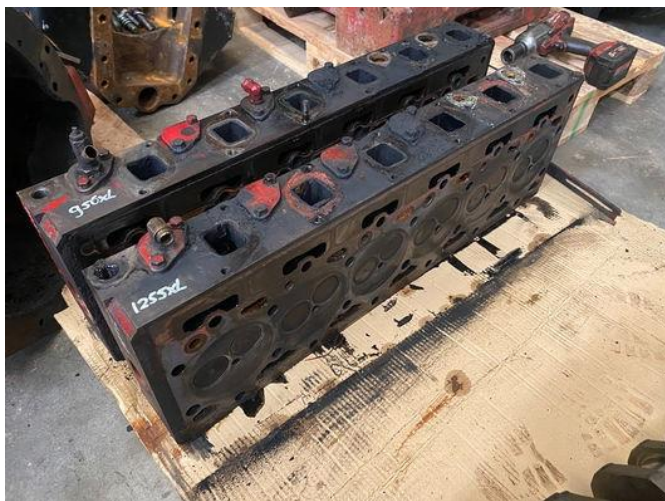

CONTRATEC

Tractors, Machinery & Parts

International cilinderkop van een 1255XL, 358TT

General features

Brand	International
Subcategory	Engine agricultural
Condition	Used

International cilinderkop van een 1255XL, 358TT