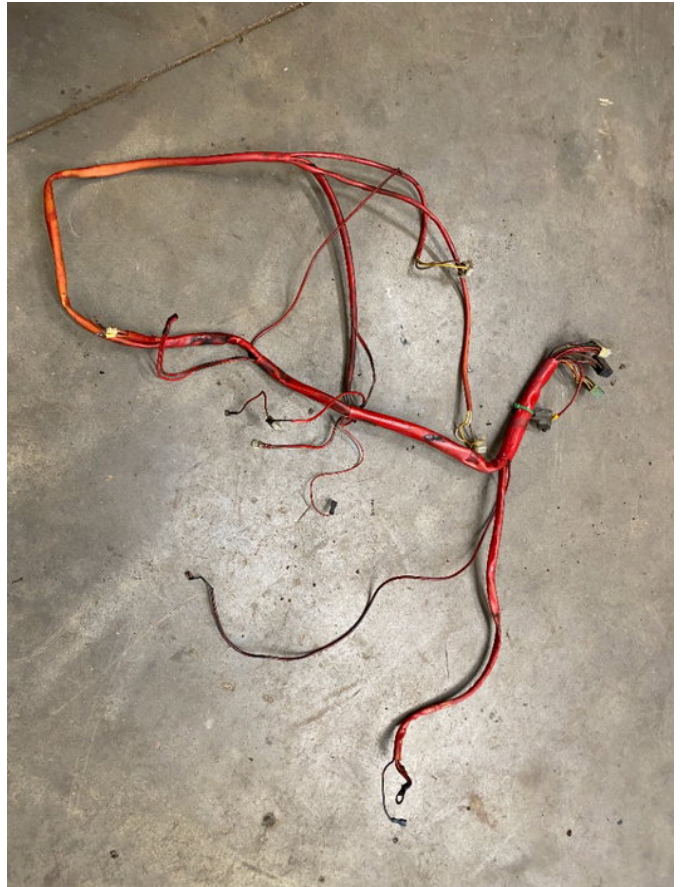

International motor kabelboom van een 845XL

General features

Brand	International
Subcategory	Other agricultural parts
Construction year	1985
Condition	Used

International motor kabelboom van een 845XL

Accessories