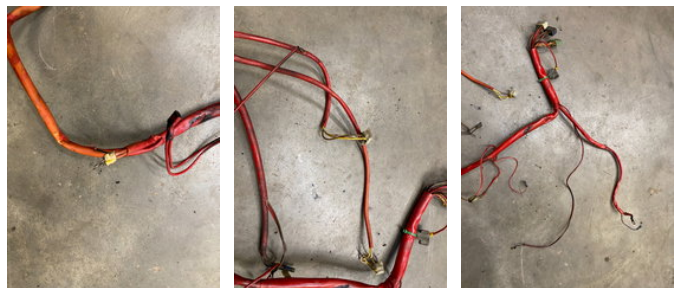

International motor kabelboom van een 845XL

General features

Brand	International
Subcategory	Other agricultural parts
Construction year	1985
Condition	Used

International motor kabelboom van een 845XL

Accessories