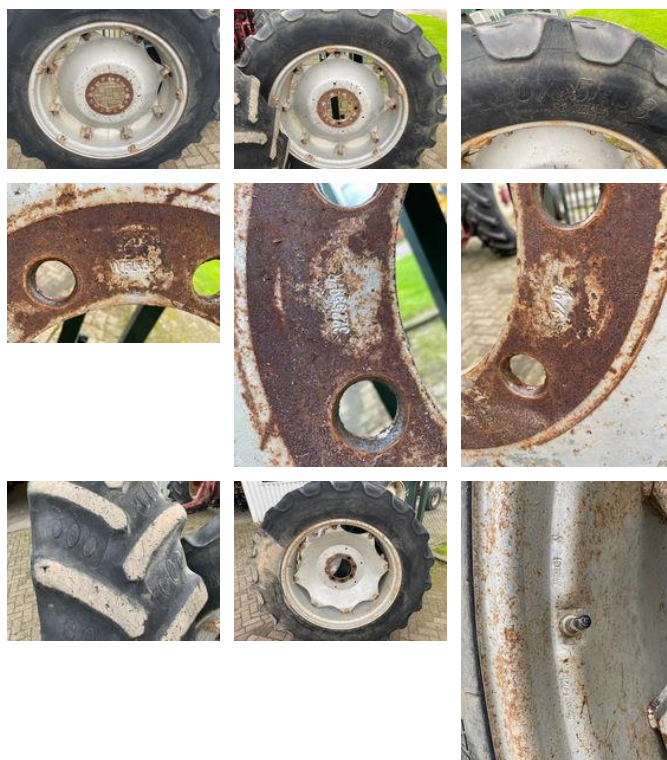

CONTRATEC

Tractors, Machinery & Parts

Case IH 15w x 38 velgen verstelbaar ZF 8 gaats steek, 221/275/8

Algemene kenmerken

Merk	Case IH
Subcategorie	Overige onderdelen agrarisch
Conditie	Gebruikt

Case IH 15w x 38 velgen verstelbaar ZF 8 gaats steek, 221/275/8

Omschrijving

Set velgen afkomstig van een Case IH 956XL. 15w x 38. Verstelbaar. Met ZF 8 gaats steek. Met matige BKT 420/85R38 banden, ca 1 cm profiel. De prijs is voor de set, EX BTW.

Accessoires