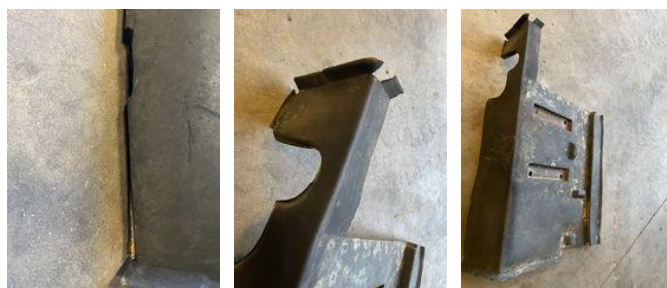

Case IH mat onder stoel 956XL/1056XL met lange poken

Algemene kenmerken

| | |
|--------------|------------------------------|
| Merk | Case IH |
| Subcategorie | Overige onderdelen agrarisch |
| Conditie | Gebruikt |

Case IH mat onder stoel 956XL/1056XL met lange poken

Omschrijving

Afgezien van een paar kleine beschadigingen best wel een heel nette mat!!

Accessoires