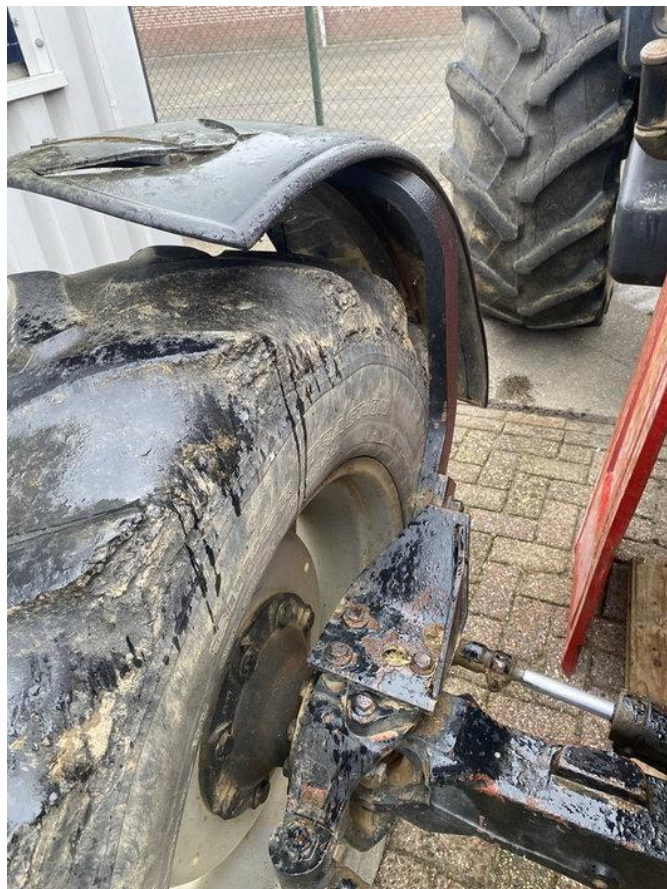

CONTRATEC

Tractors, Machinery & Parts

Case IH originele voorspatbord steunen, voorspatborden 1255XL en 1455XL

Algemene kenmerken

Merk	Case IH
Subcategorie	Overige onderdelen agrarisch
Conditie	Gebruikt

Case IH originele voorspatbord steunen, voorspatborden 1255XL en 1455XL