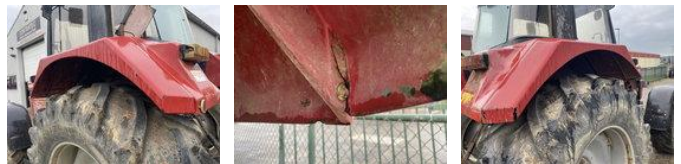

## Case IH spatbordverbreeders 1255XL / 1455XL, origineel set

### Algemene kenmerken

Merk	Case IH
Subcategorie	Overige onderdelen agrarisch
Conditie	Gebruikt

# Case IH spatbordverbreeders 1255XL / 1455XL, origineel set

## Omschrijving

Kleine scheur aan de linkse. Verder in nette staat.