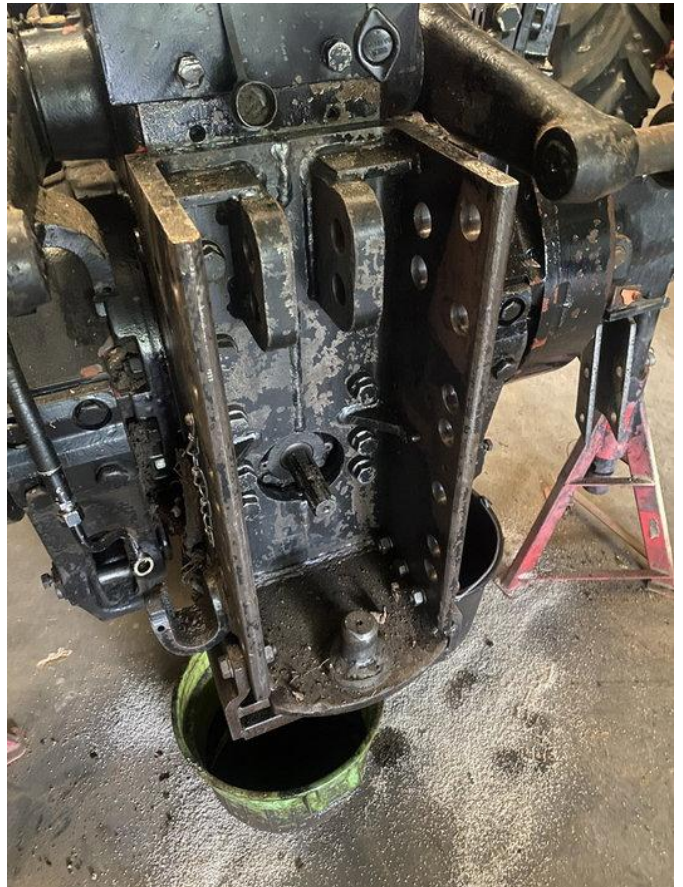

Case IH trekhaak, kipperknobbel, kipperframe, kipperknobbelframe, piton fix 1255XL en 1455XL

Algemene kenmerken

Merk	Case IH
Subcategorie	Overige onderdelen agrarisch
Bouwjaar	1986
Conditie	Gebruikt

Case IH trekhaak, kipperknobbel, kipperframe, kipperknobbelframe, piton fix 1255XL en 1455XL

Omschrijving

Trekhaakframe met kipperknobbel van een 1255XL. Zonder boventrekhaak, zonder ondertrekhaak. Aan de piton-fix is wat gelast.

Accessoires