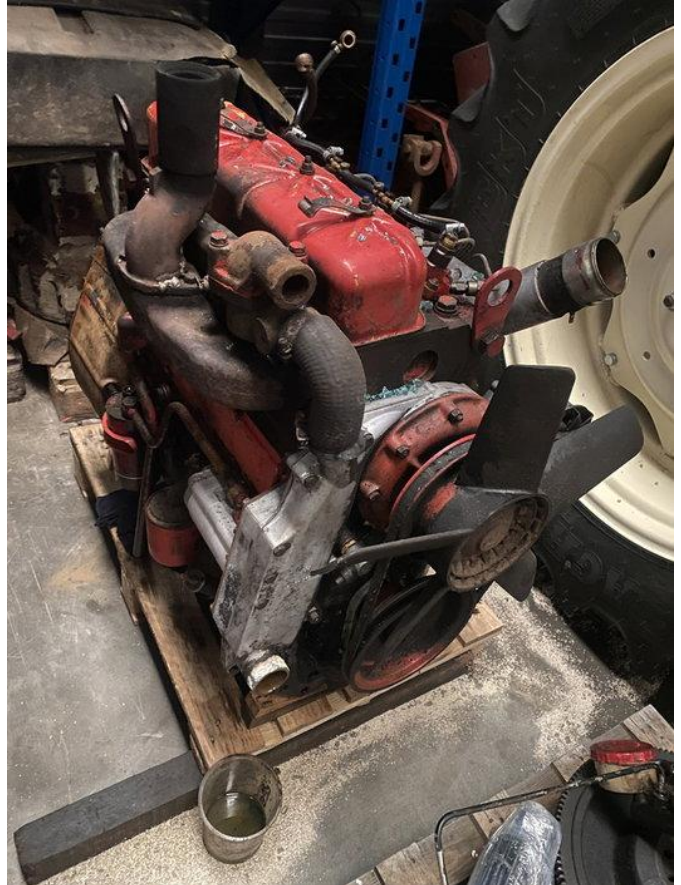

## International 246D, D246, 246DT motor uit een 844

# International 246D, D246, 246DT motor uit een 844

## Omschrijving

Complete motor uit een International 844, dus de 246 motor, niet de lange slag 268. Goed startend en lopend, zal wel wat opgefrist en nagezien moeten worden. Video van lopende motor aanwezig.