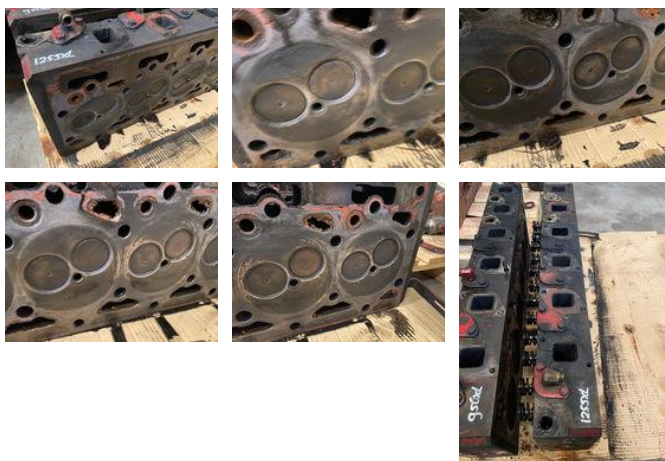

CONTRATEC

Tractors, Machinery & Parts

International cilinderkop van een 1255XL, 358TT

Algemene kenmerken

Merk	International
Subcategorie	Motor agrarisch
Conditie	Gebruikt

International cilinderkop van een 1255XL, 358TT

Omschrijving

Cilinderkop van een 1255XL, 358TT. Geen haarscheurtjes bij het verstuivergat zichtbaar.

Accessoires