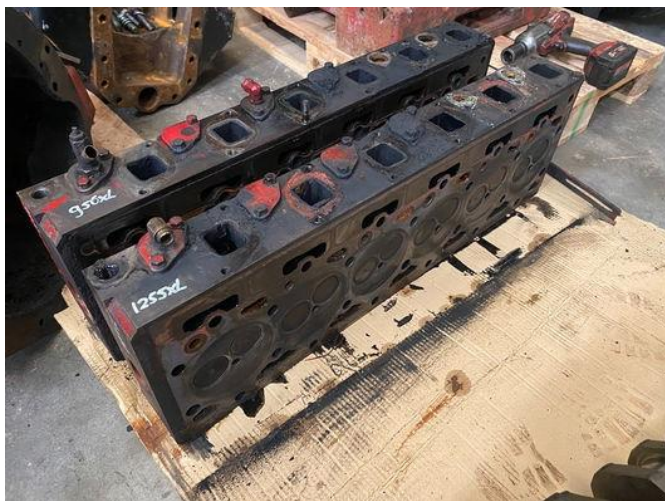

CONTRATEC

Tractors, Machinery & Parts

International cilinderkop van een 1255XL, 358TT

Algemene kenmerken

Merk	International
Subcategorie	Motor agrarisch
Conditie	Gebruikt

International cilinderkop van een 1255XL, 358TT

Omschrijving

Cilinderkop van een 1255XL, 358TT. Geen haarscheurtjes bij het verstuivergat zichtbaar.

Accessoires