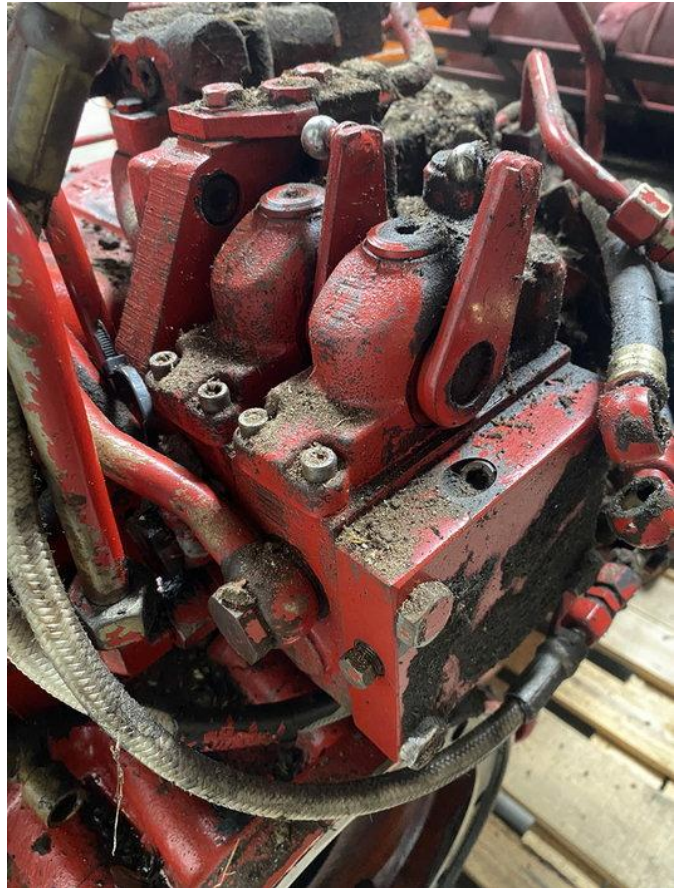

International dubbelwerkend en enkelwerkend ventiel van de rode modellen XL serie, oud type ventiel, 745XL, 845XL, 856XL, 956XL, 1056XL

## Algemene kenmerken

Merk	International
Subcategorie	Overige onderdelen agrarisch
Conditie	Gebruikt

International dubbelwerkend en enkelwerkend ventiel van de rode modellen XL serie, oud type ventiel, 745XL, 845XL, 856XL, 956XL, 1056XL

## Omschrijving

Dubbelwerkend en enkelwerkend beschikbaar. Evt ook met leidingen en/of bedieningshendels.