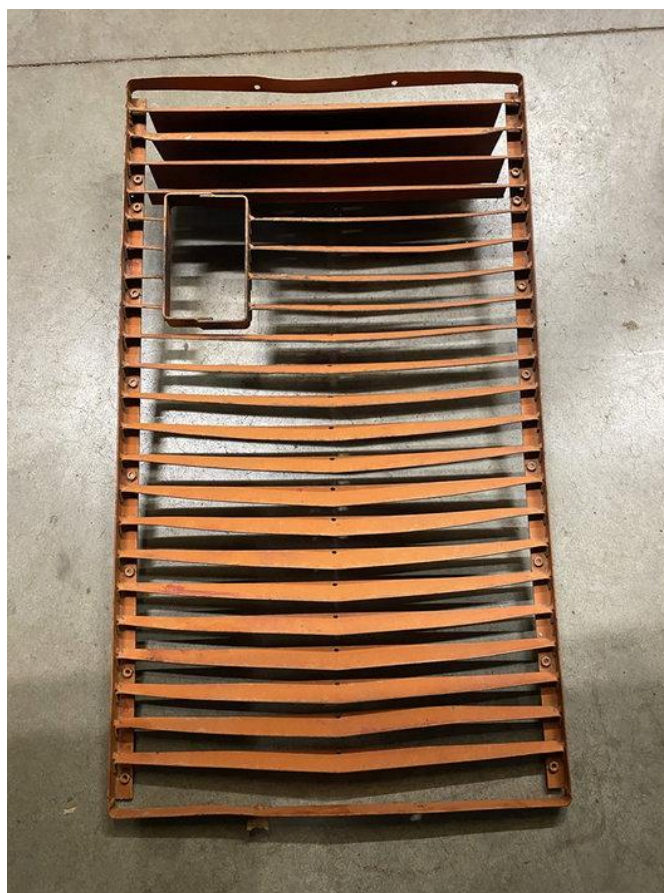

CONTRATEC

Tractors, Machinery & Parts

International lamellen rooster van motorkap 1255XL of 1455XL

Algemene kenmerken

Merk	International
Subcategorie	Overige onderdelen agrarisch
Bouwjaar	1979
Conditie	Gebruikt

International lamellen rooster van motorkap 1255XL of 1455XL

Omschrijving

Vrij net rooster.

Accessoires