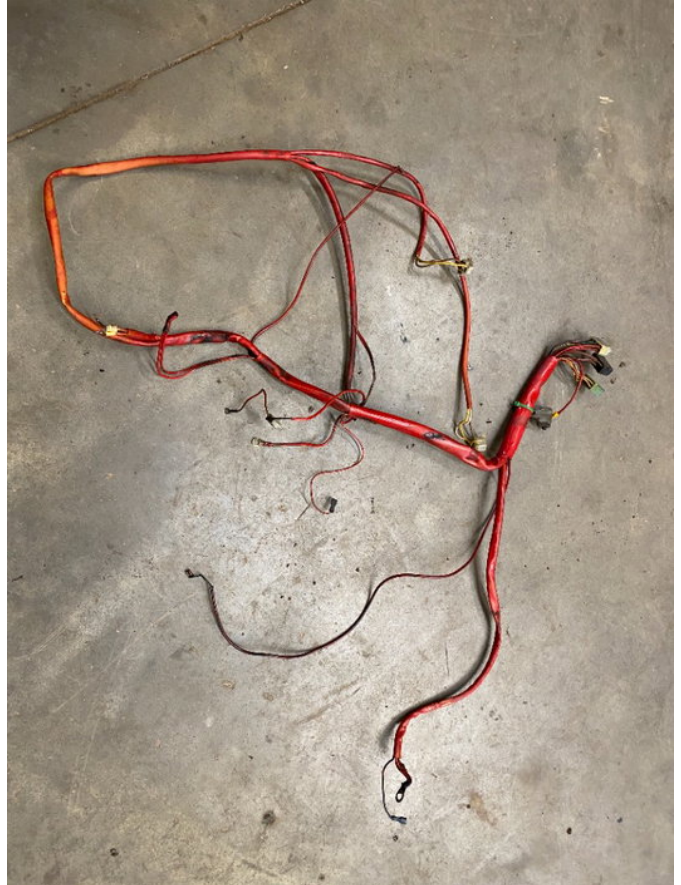

## International motor kabelboom van een 845XL

### Algemene kenmerken

Merk	International
Subcategorie	Overige onderdelen agrarisch
Bouwjaar	1985
Conditie	Gebruikt