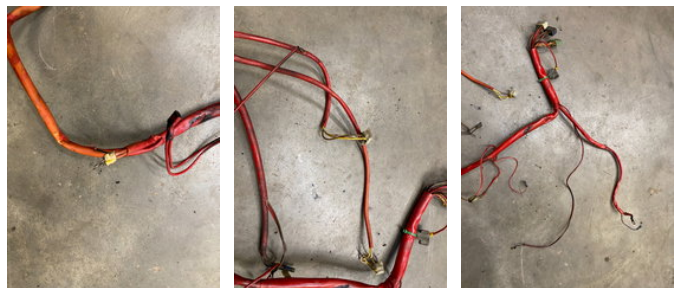

## International motor kabelboom van een 845XL

### Algemene kenmerken

Merk	International
Subcategorie	Overige onderdelen agrarisch
Bouwjaar	1985
Conditie	Gebruikt