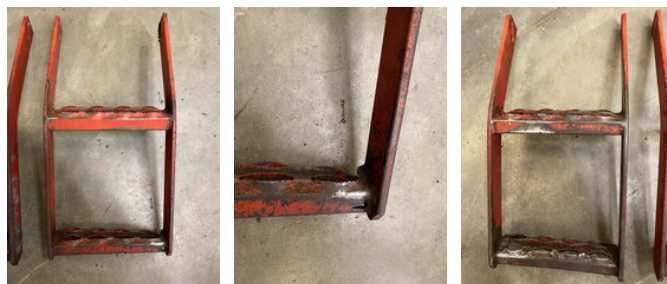

CONTRATEC

Tractors, Machinery & Parts

International set 4 cilinder XL cabine trappen, 845XL, 745XL

Algemene kenmerken

| | |
|--------------|------------------------------|
| Merk | International |
| Subcategorie | Overige onderdelen agrarisch |
| Bouwjaar | 1985 |
| Conditie | Gebruikt |

International set 4 cilinder XL cabine trappen, 845XL, 745XL

Omschrijving

Vrij nette trappen. Onderin is aan 1 iets gelast, de ander is licht beschadigd. Ze zijn wel mooi recht in model. De prijs is voor het set, ex btw.